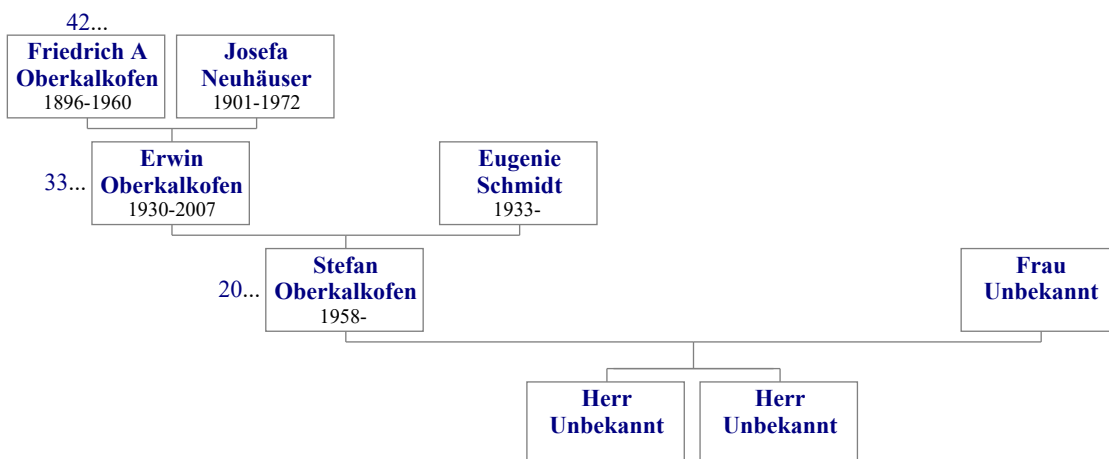

9. Stefan Oberkalkofen und Frau Unbekannt