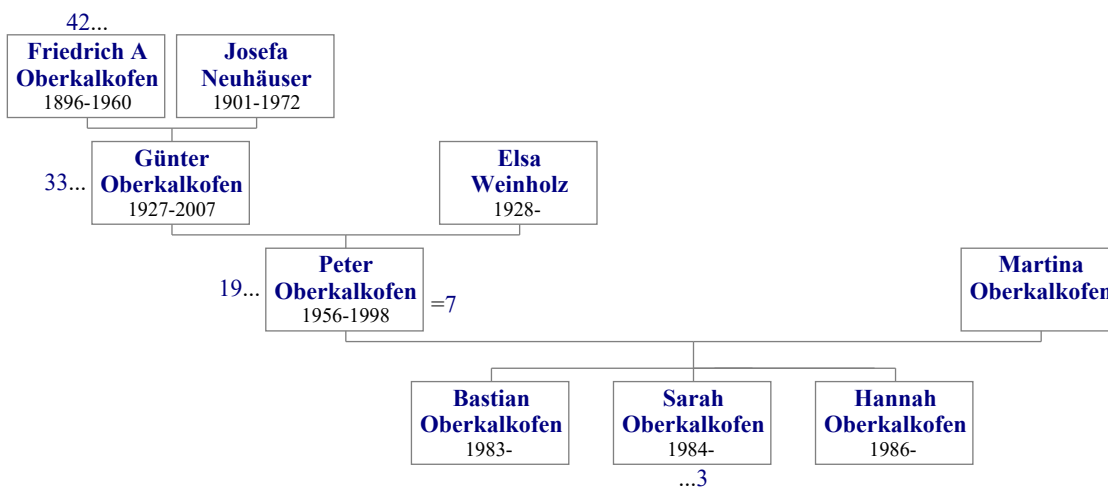

6. Peter Oberkalkofen und Martina Oberkalkofen