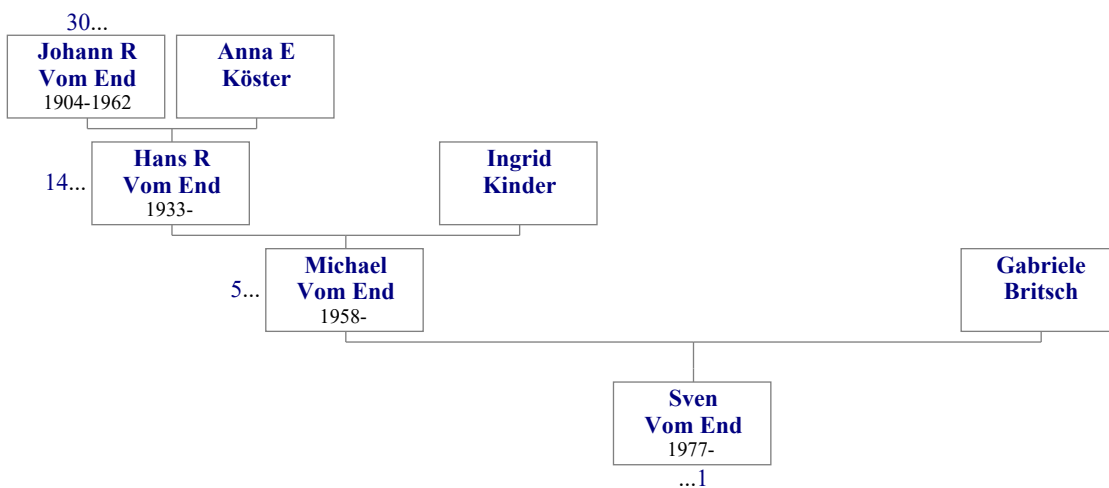

2. Michael Vom End and Gabriele Britsch